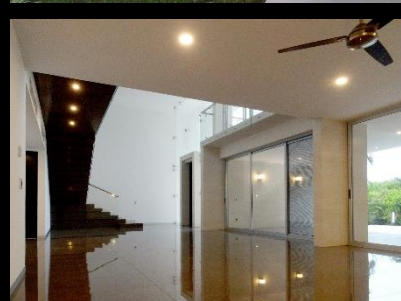

En **Taller de Arquitectura y Servicios s.a.**
tenemos 34 años de experiencia en áreas como proyecto
ejecutivo, construcción, diseño de interiores.

tarqus.mx

55 5400 6174
marval@tarqus.mx
Narvarte, CDMX.